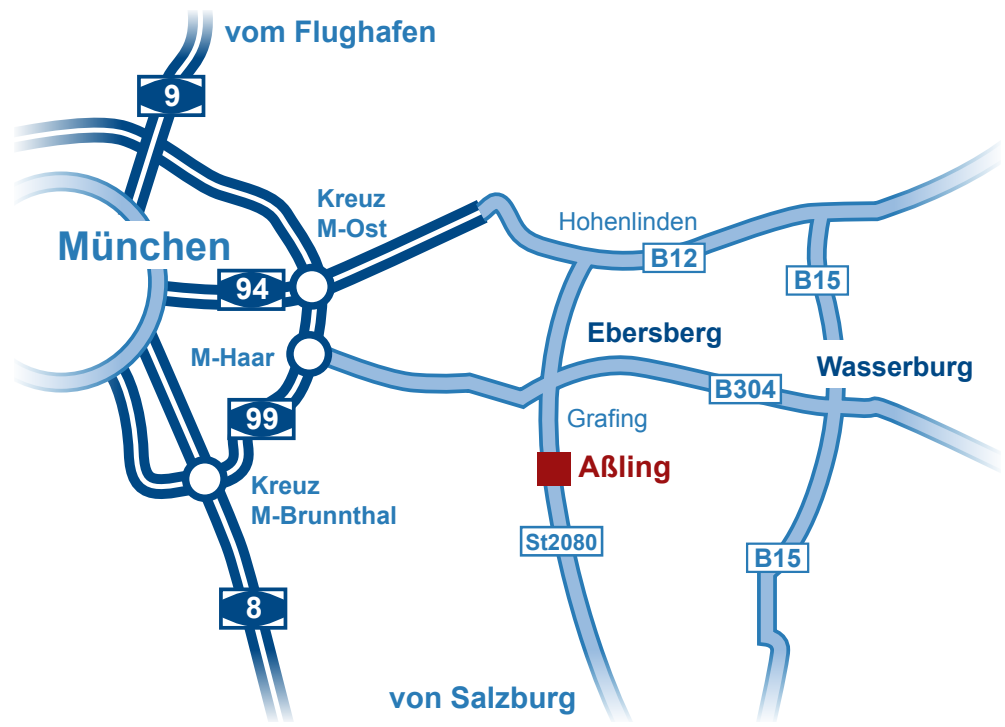

Ihr Weg zu uns

mit dem Auto:

aus Richtung Salzburg/Innsbruck:

- __ der A8 in Richtung München folgen
- __ A8 Abfahrt Bad Aibling
- __ weiter in Richtung Ebersberg
(nach 20 km erreichen Sie Aßling)

aus Richtung Stuttgart/Nürnberg:

- __ der A99 in Richtung Salzburg folgen
- __ A99 Abfahrt Haar
- __ weiter Richtung Ebersberg B304
- __ nach 20 km rechts nach Grafing abbiegen
und der St8080 folgen
- __ nach 8 km erreichen Sie Aßling in Aßling:
- __ der Grafinger Straße bis zum Marktplatz folgen
- __ vom Marktplatz rechts in die Bahnhofstraße abbiegen
(Richtung Bahnhof)
- __ folgen Sie der Bahnhofstraße ca. 300m

mit der Bahn:

- __ vom Hauptbahnhof München weiter mit dem
Stadtexpress in Richtung Rosenheim
- __ an der Haltestelle Aßling aussteigen
(Fahrzeit vom Hauptbahnhof ca. 25 Min.)
(Fahrzeit vom Ostbahnhof ca. 15 Min.)
- __ weiter zu Fuß:
die I&R befindet sich direkt gegenüber dem Bahnhof

mit dem Flugzeug:

- __ vom Flughafen München mit der S-Bahn S8
in Richtung Innenstadt
- __ am Ostbahnhof mit dem Stadtexpress in Richtung Rosenheim
- __ bis zur Haltestelle Aßling
(Gesamtfahrzeit vom Flughafen ca. 40 Min.)
- __ weiter zu Fuß:
die I&R befindet sich direkt gegenüber dem Bahnhof